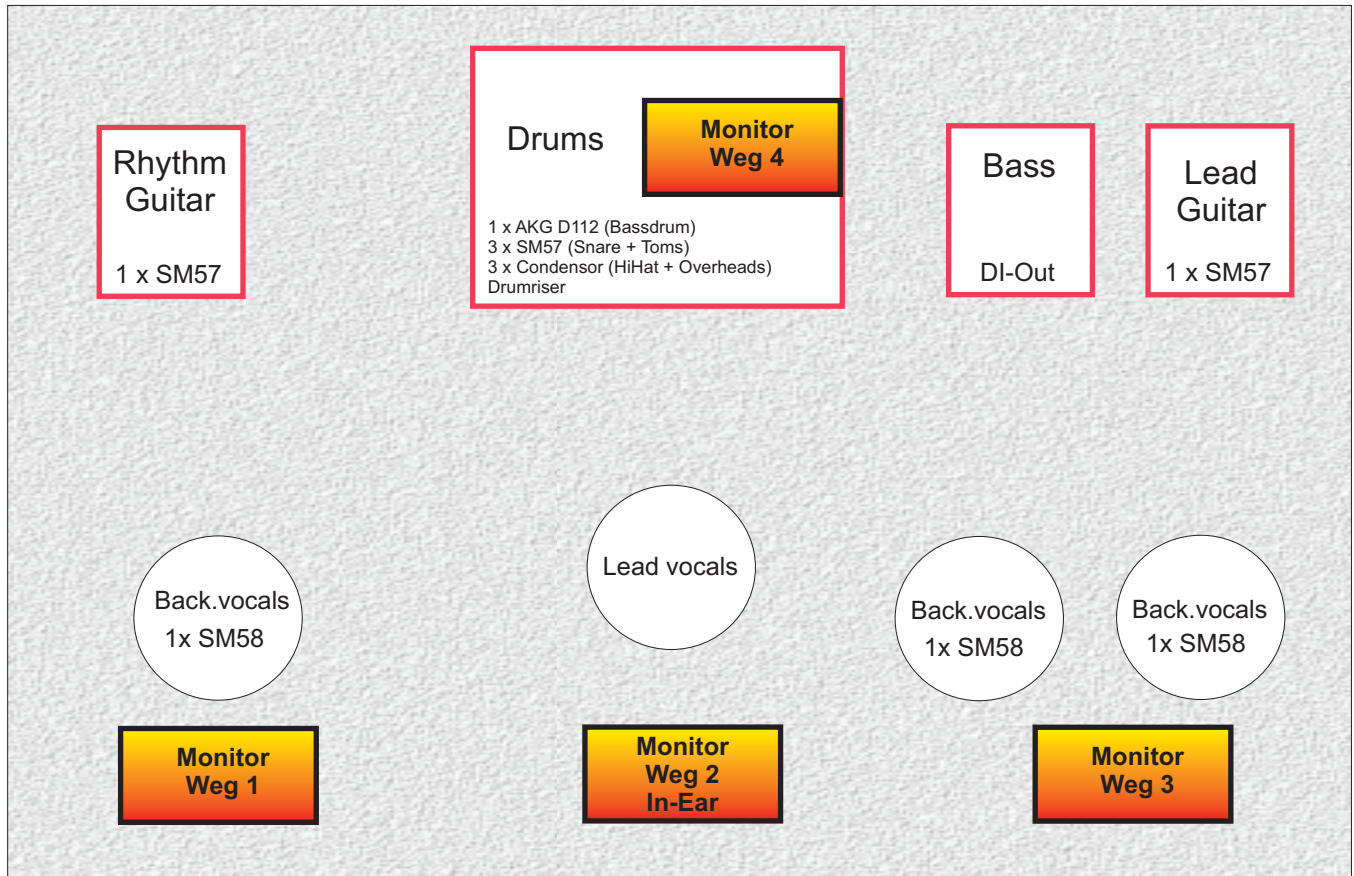

RUFFSTUFF

Die AC/DC All-Girl-Band

RuffStuff bringt nur die Backline mit (Instrumente und Verstärker). Eine PA mit angemessener Leistung und ein Techniker müssen vor Ort sein.

Besetzung:

Lead Vocals - Eigenes Funkmikro und In-Ear-Monitoring vorhanden

Lead Guitar

Rhythm Guitar

Bass - DI-Out am Amp vorhanden

Drums - Bassdrum, Snare, 1 Hängetom, 1 Standtom, Hihat, 2 Crash, 1 Ride

3 x Backingvocals

www.ruffstuff-allgirl.de